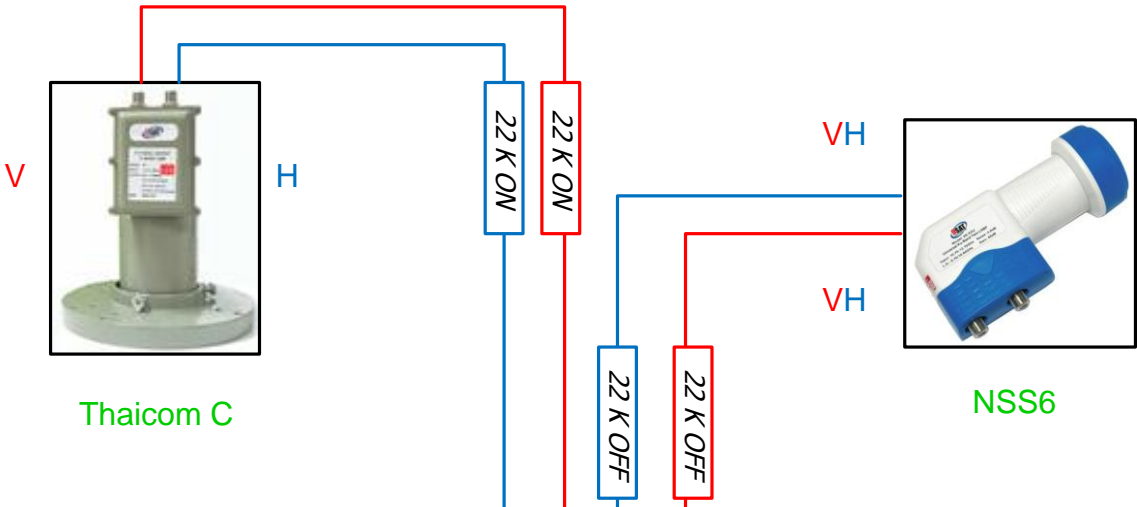

การต่อใช้งานมัลติสวิตช์ 4X7 9SAT

www.9sats.com

Thaicom C

NSS6

การตั้งค่า ไทยคม C BAND
 ความถี่ LNB 5150
 โหมด 22 K เปิด
 Diseqc ปิด

การตั้งค่า NSS6
 ความถี่ LNB 9750
 โหมด 22 K ปิด
 Diseqc ปิด