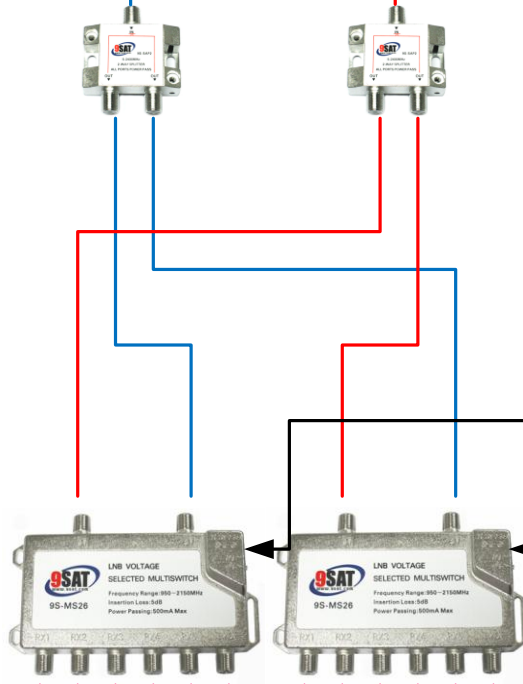

H

V

20 V DC

20 V DC

การตั้งค่า ไทยคม C BAND  
ความถี่ LNB 5150  
โมเด็ม 22 K เปิด  
Diseq ปิด