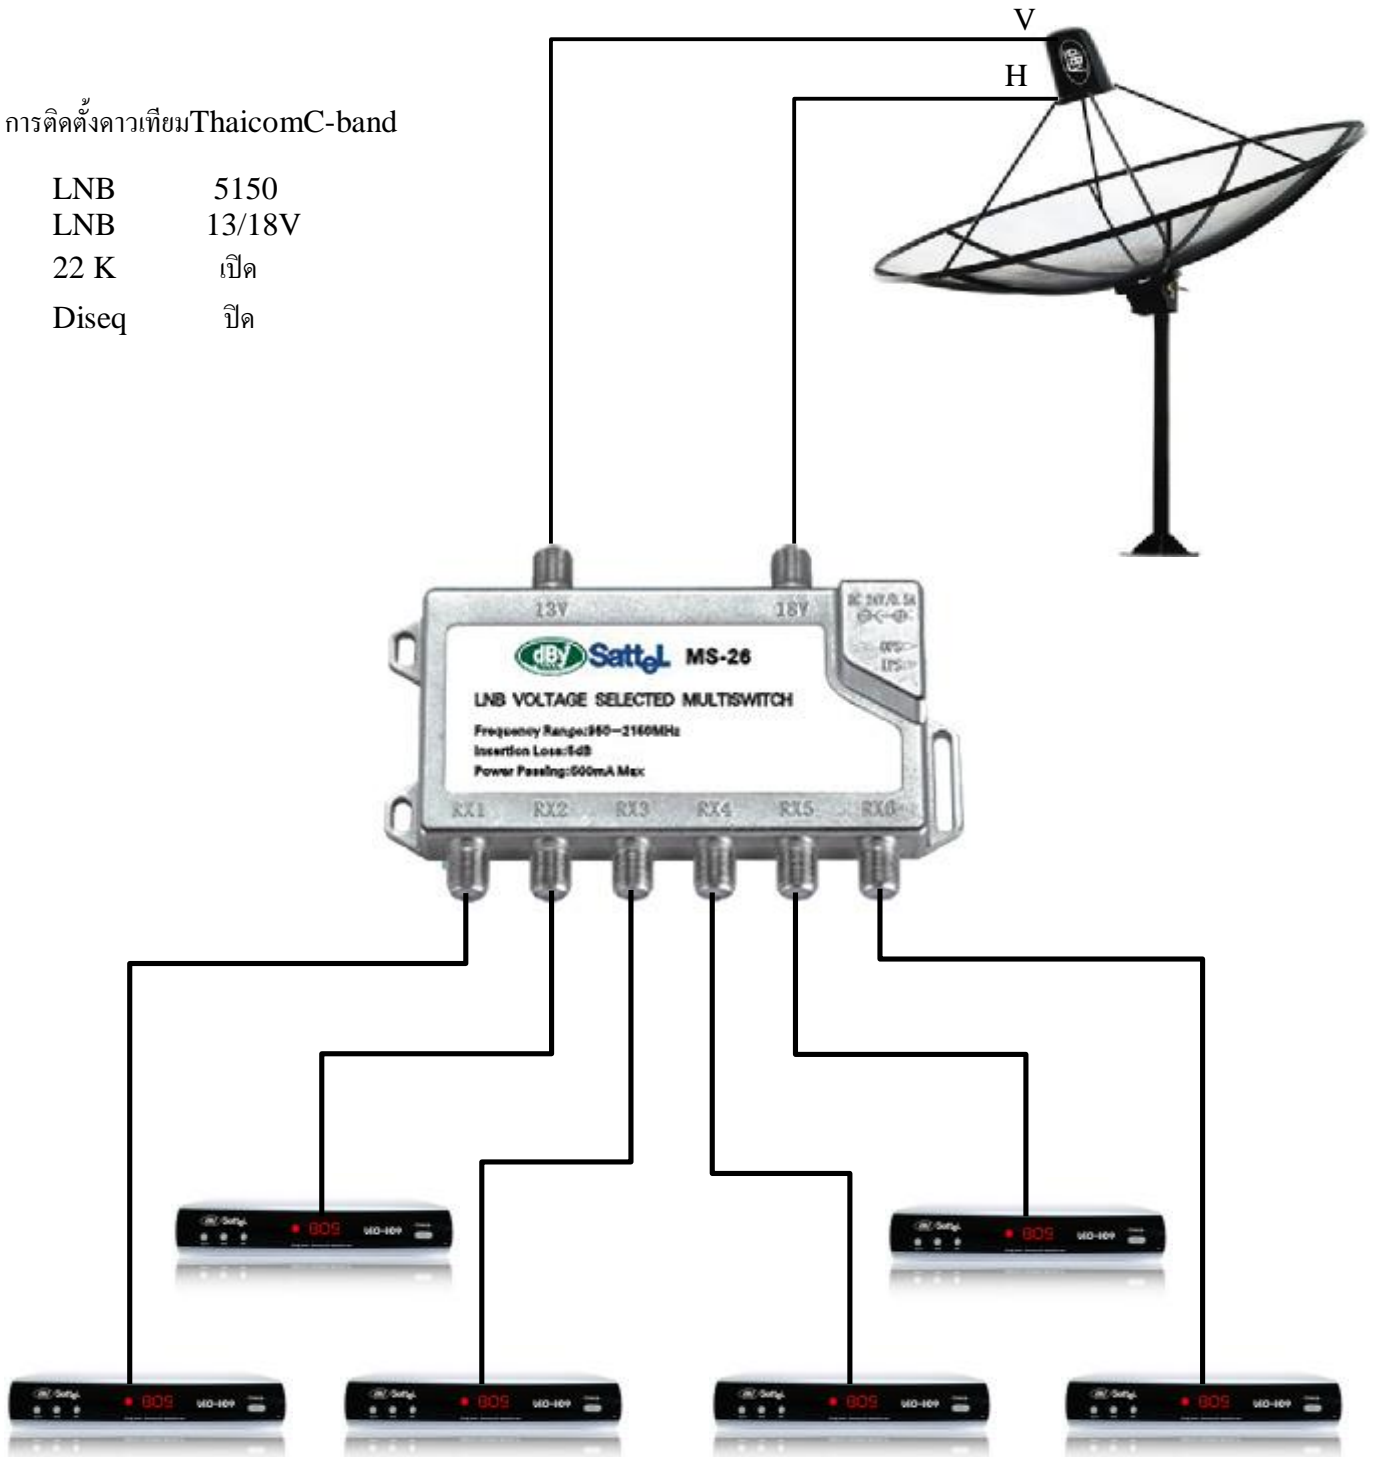

การต่อใช้งาน Multiswitch 2/4

การติดตั้งดาวเทียมThaicomC-band

LNB 5150
 LNB 13/18V
 22 K เปิด
 Diseq ปิด

บริษัท ลีโอเทคโนโลยี แอนด์ มาร์เกตติ้ง จำกัด

การต่อใช้งาน Multiswitch 2/6

Thaicom C-BAND

การติดตั้งดาวเทียมThaicomC-band

- LNB 5150
- LNB 13/18V
- 22 K เปิด
- Diseq ปิด

บริษัท ลีโอเทคโนโลยี แอนด์ มาร์เกตติ้ง จำกัด

การต่อใช้งาน Multiswitch 2/8

การติดตั้งดาวเทียมThaicomC-band

LNB 5150
LNB 13/18V
22 K เปิด
Diseq ปิด

บริษัท ลีโอเทคเทคโนโลยี แอนด์ มาร์เก็ตติ้ง จำกัด