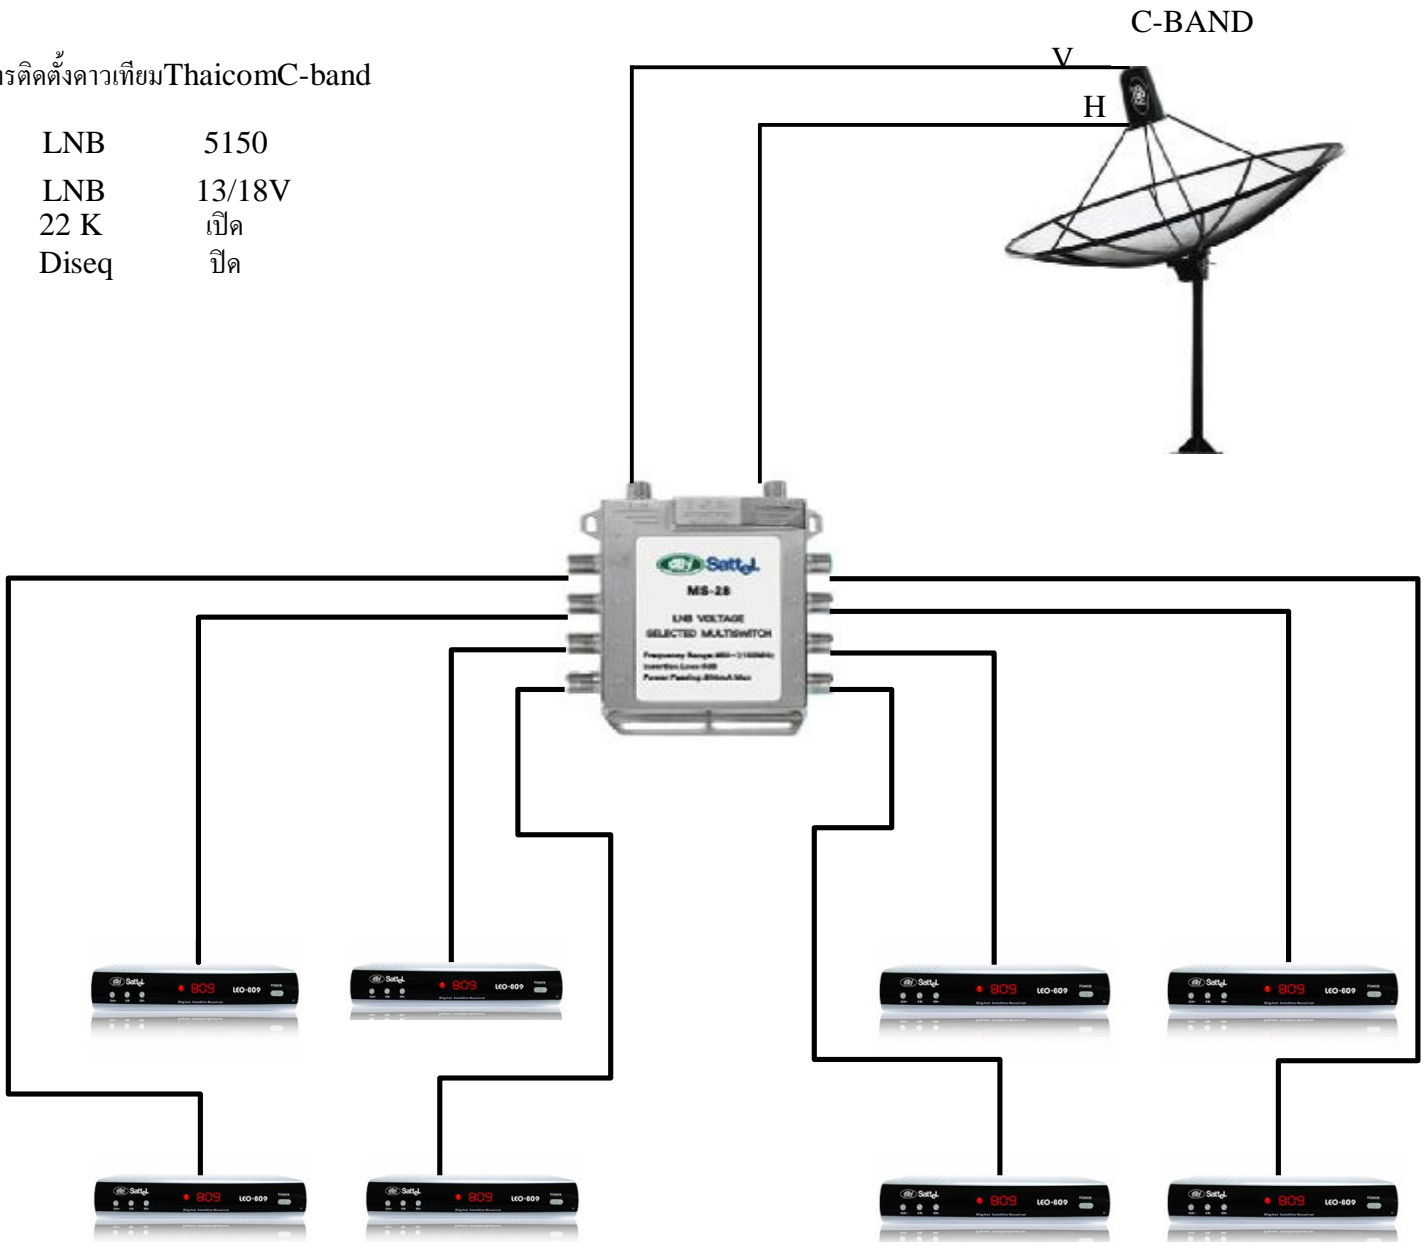

- LNB 5150
- LNB 13/18V
- 22 K เปิด
- Diseq ปิด

บริษัท ลีโอเทคโนโลยี แอนด์ มาร์เกตติ้ง จำกัด

การต่อใช้งาน Multiswitch 2/8

การติดตั้งดาวเทียมThaicomC-band

LNB 5150
LNB 13/18V
22 K เปิด
Diseq ปิด

บริษัท ลีโอเทคเทคโนโลยี แอนด์ มาร์เก็ตติ้ง จำกัด