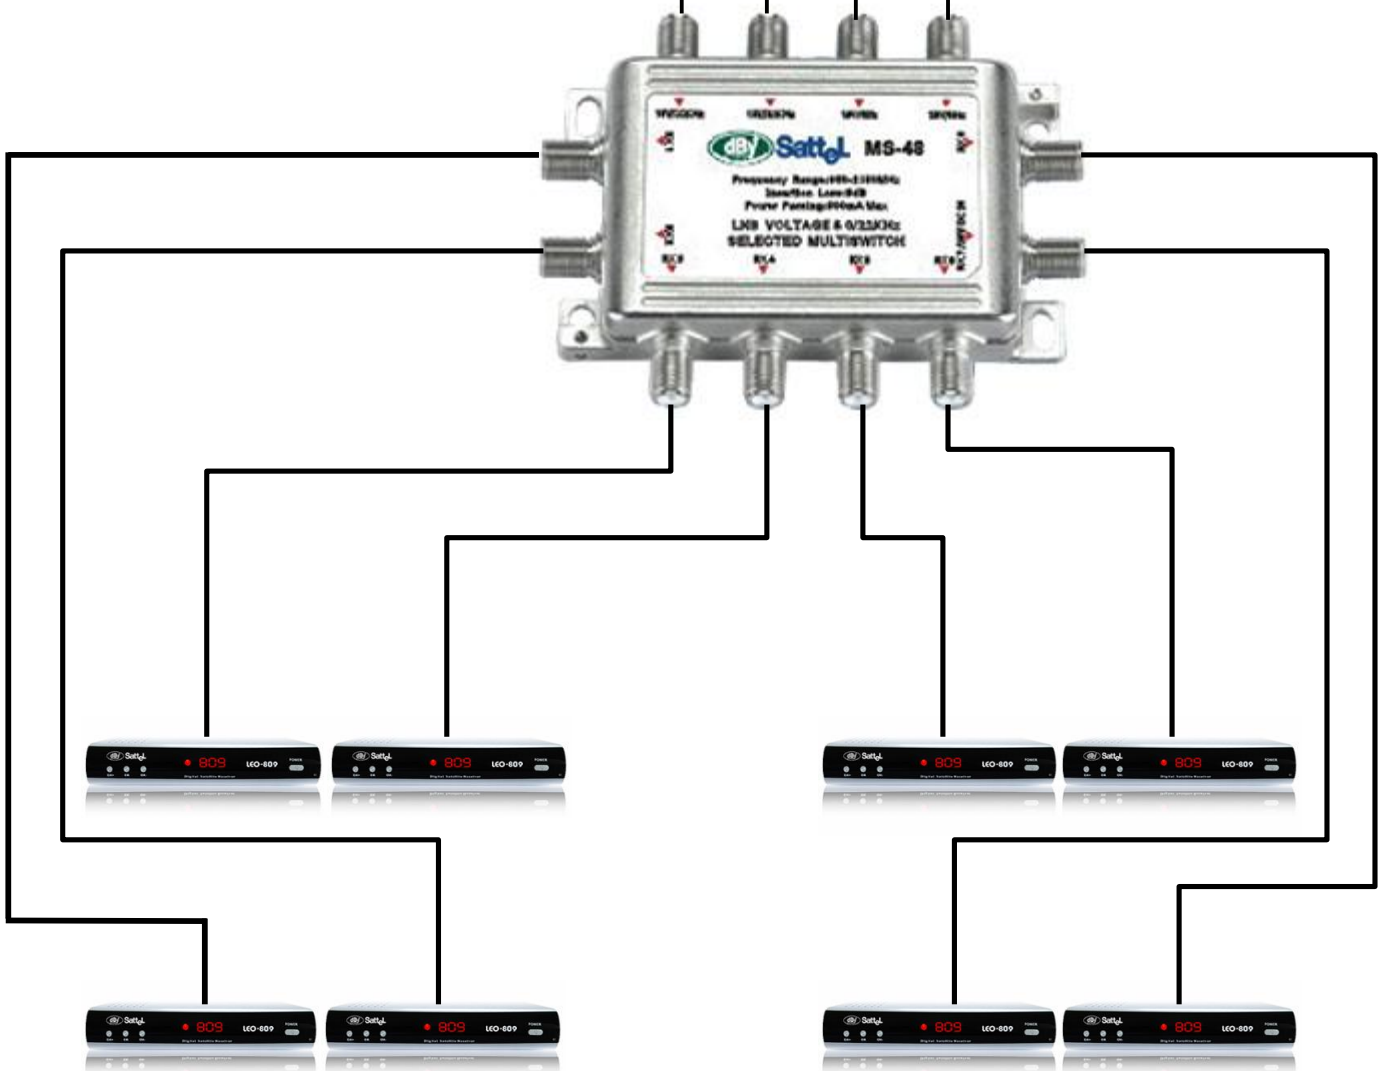

การติดตั้งดาวเทียม NSS-6

LNB 9750
LNB 13/18V
22 K ปิด
Diseq ปิด