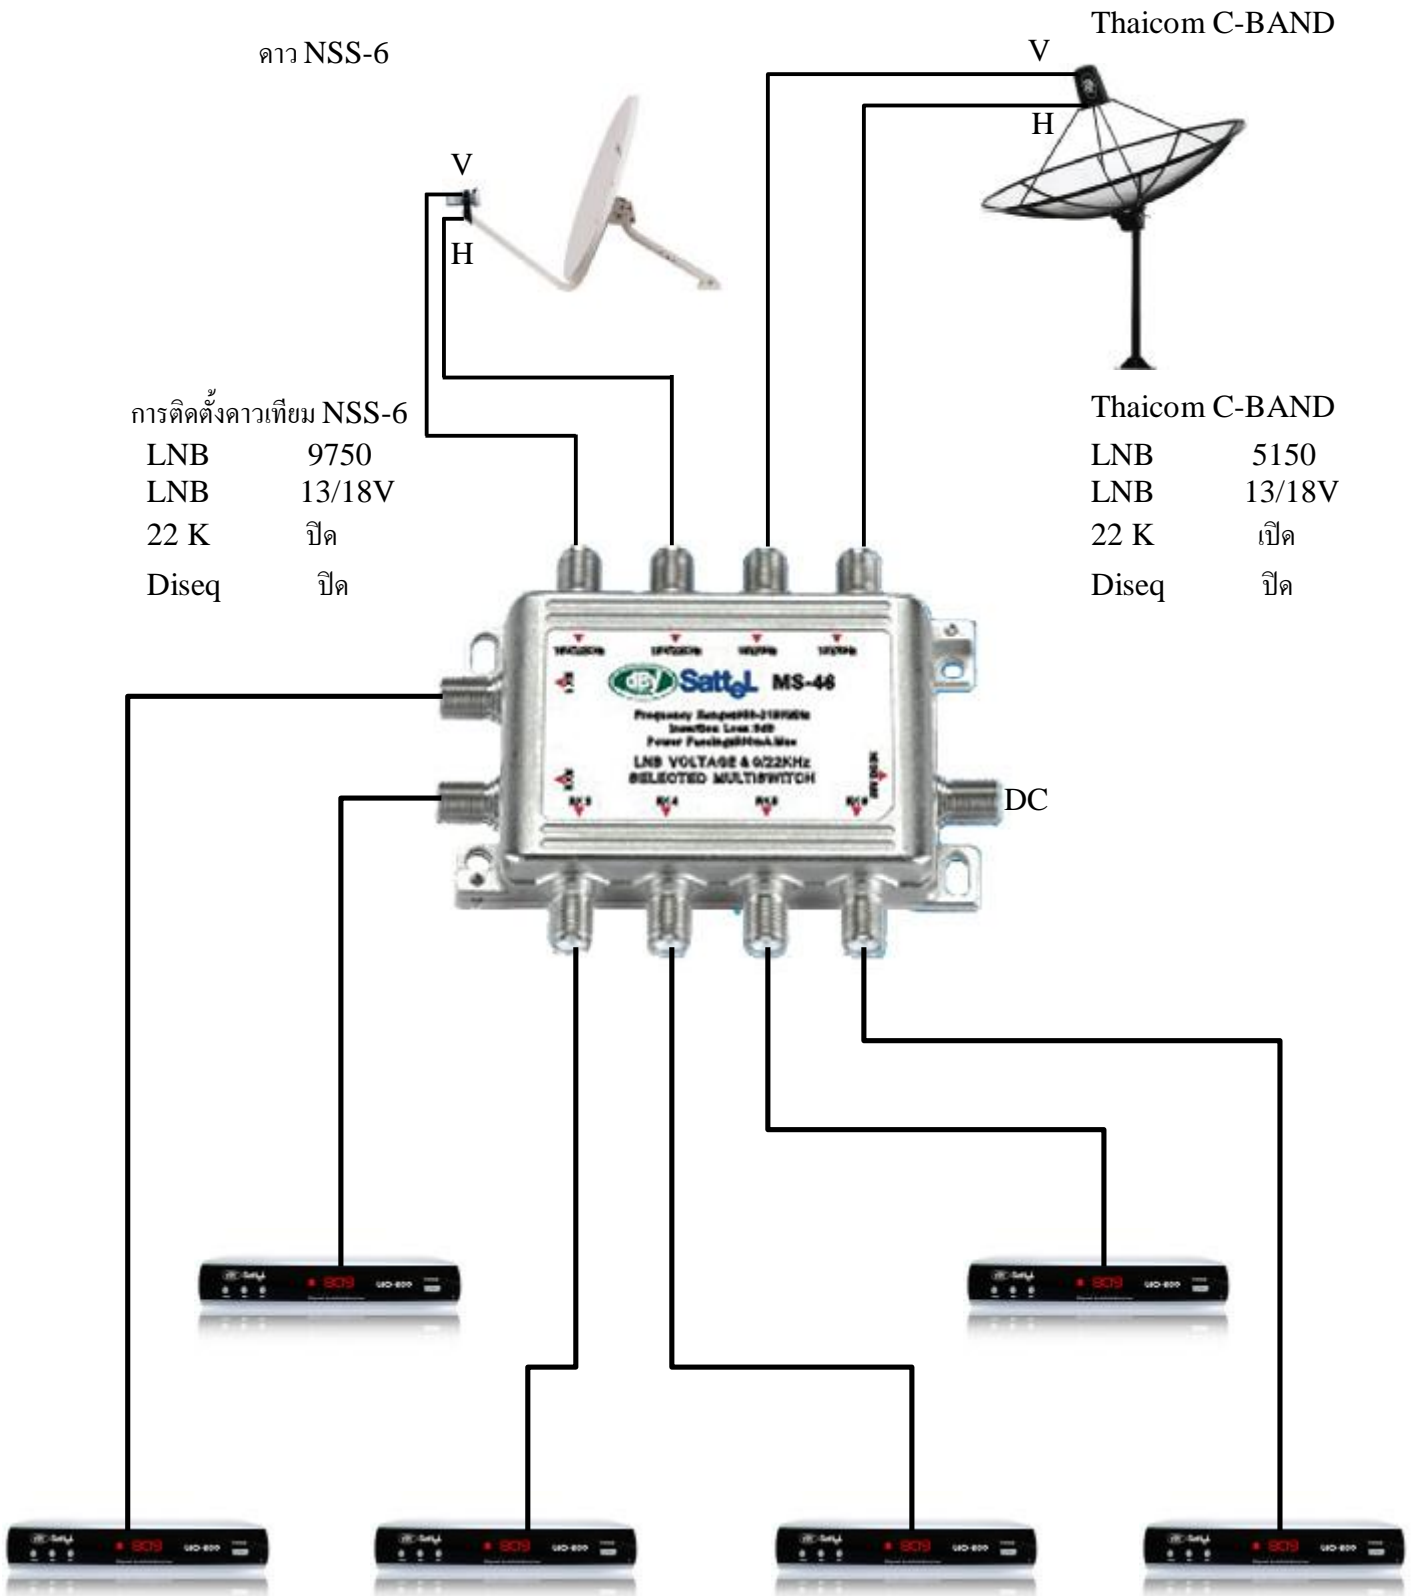

การต่อใช้งาน Multiswitch 4/6

บริษัท ลีโอเทคโนโลยี แอนด์ มาร์เกตติ้ง จำกัด