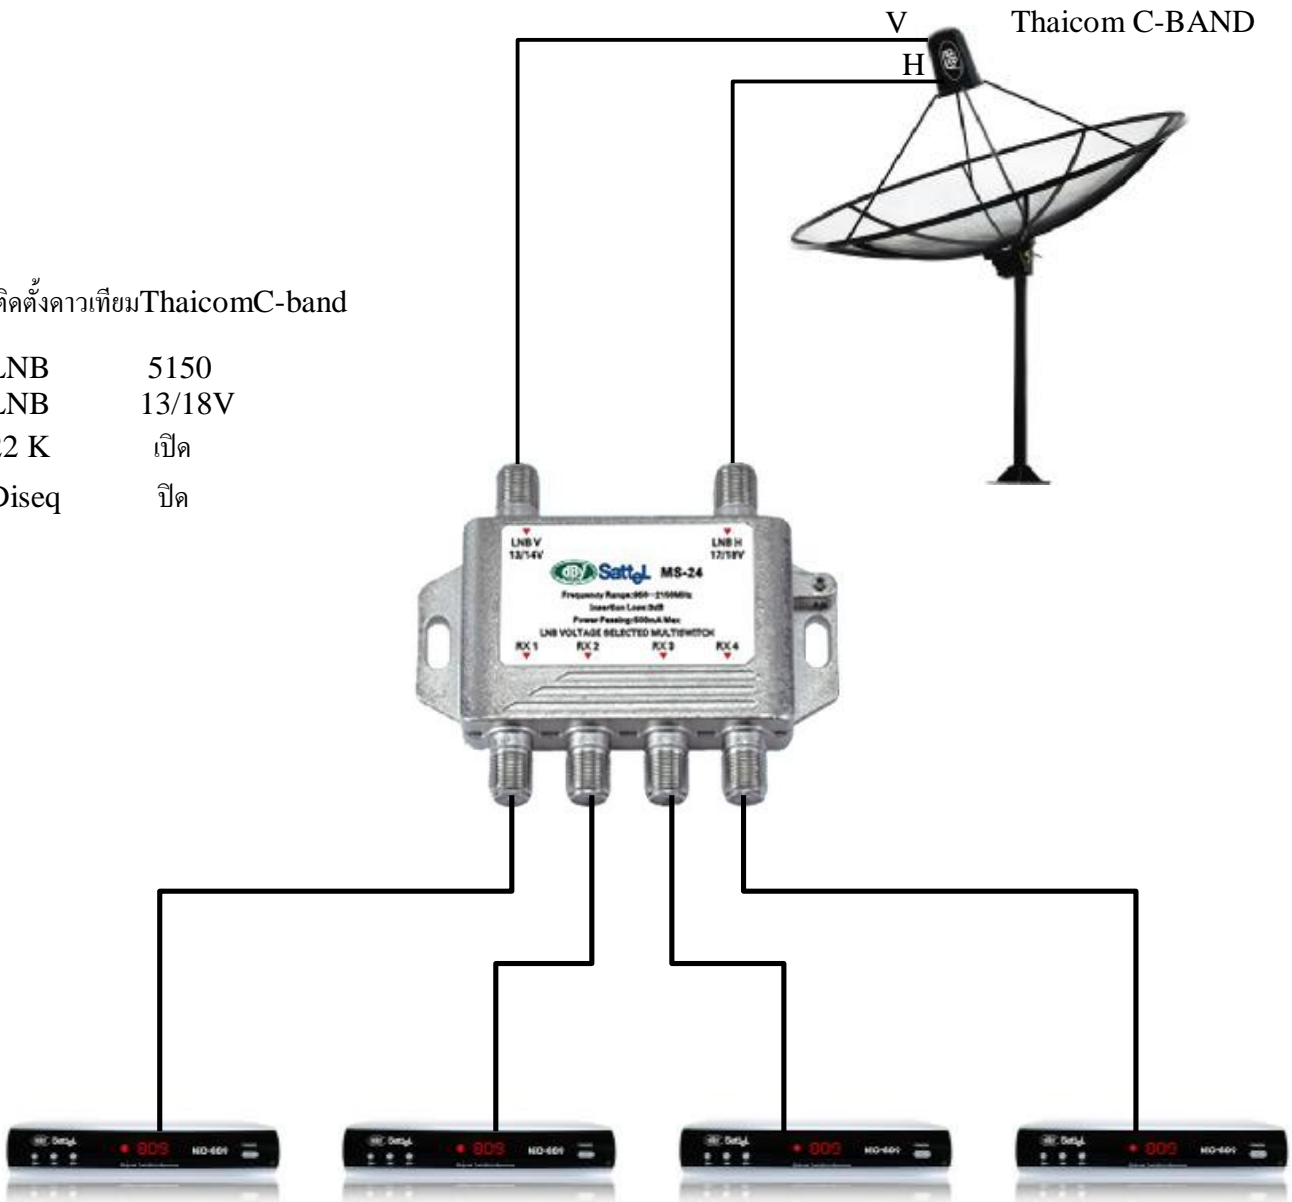

การต่อใช้งาน Multiswitch 2/4

การติดตั้งดาวเทียมThaicomC-band

LNB 5150
 LNB 13/18V
 22 K เปิด
 Diseq ปิด

บริษัท ลีโอเทคโนโลยี แอนด์ มาร์เกตติ้ง จำกัด

การต่อใช้งาน Multiswitch 2/6

Thaicom C-BAND

การติดตั้งดาวเทียมThaicomC-band

- LNB 5150
- LNB 13/18V
- 22 K เปิด
- Diseq ปิด

บริษัท ลีโอเทคโนโลยี แอนด์ มาร์เกตติ้ง จำกัด

การต่อใช้งาน Multiswitch 2/8

การติดตั้งดาวเทียมThaicomC-band

LNB 5150
LNB 13/18V
22 K เปิด
Diseq ปิด

บริษัท ลีโอเทคเทคโนโลยี แอนด์ มาร์เก็ตติ้ง จำกัด