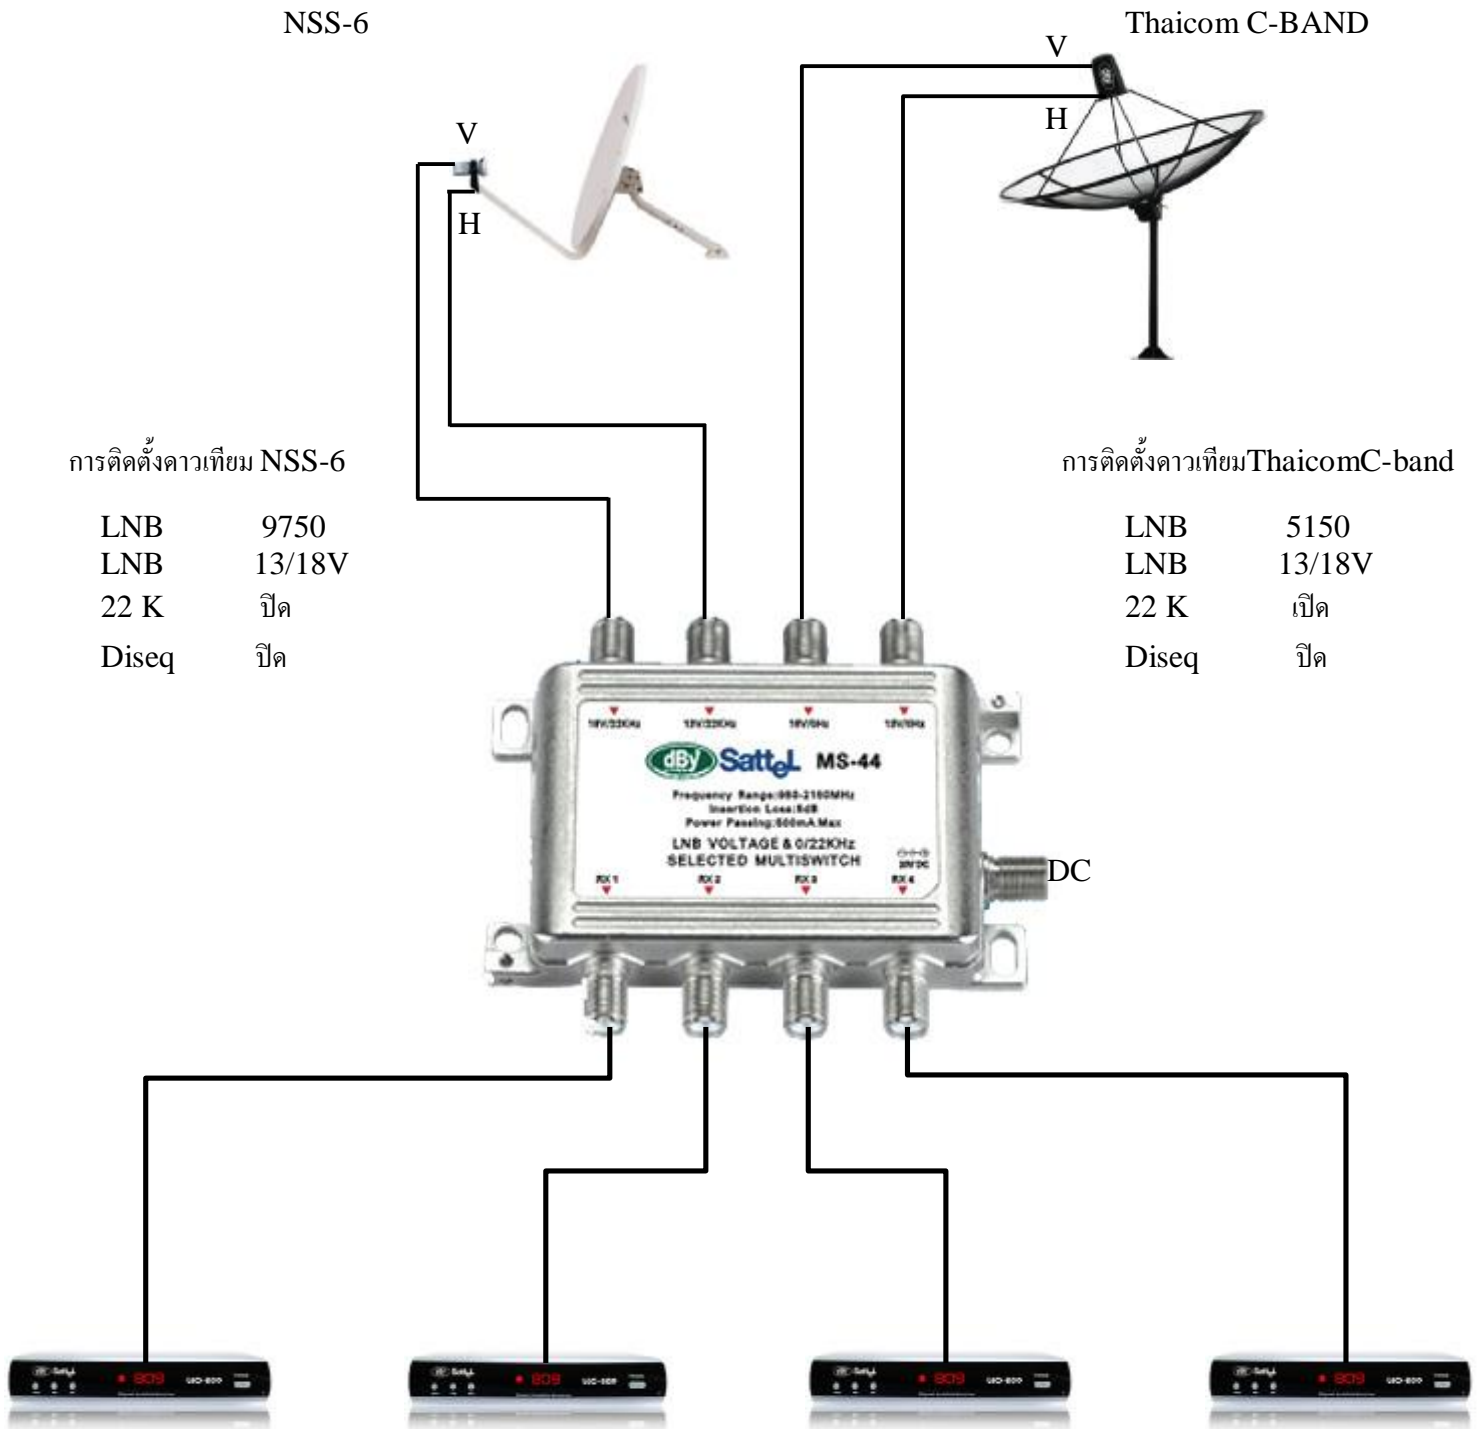

LEOTECH

การต่อใช้งาน Multiswitch 4/4

บริษัท ลีโอเทคโนโลยี แอนด์ มาร์เกตติ้ง จำกัด

56/32 หมู่ 1 ซ.ทาลิส ถ.รัตนนิเวศร์ ต.ไพรม้า อ.เมือง จ.นนทบุรี 11000 Tel. 02 926 1870-3 Fax. 02 924 6644 E-mail. info@leotech.co.th
www.leotech.co.th