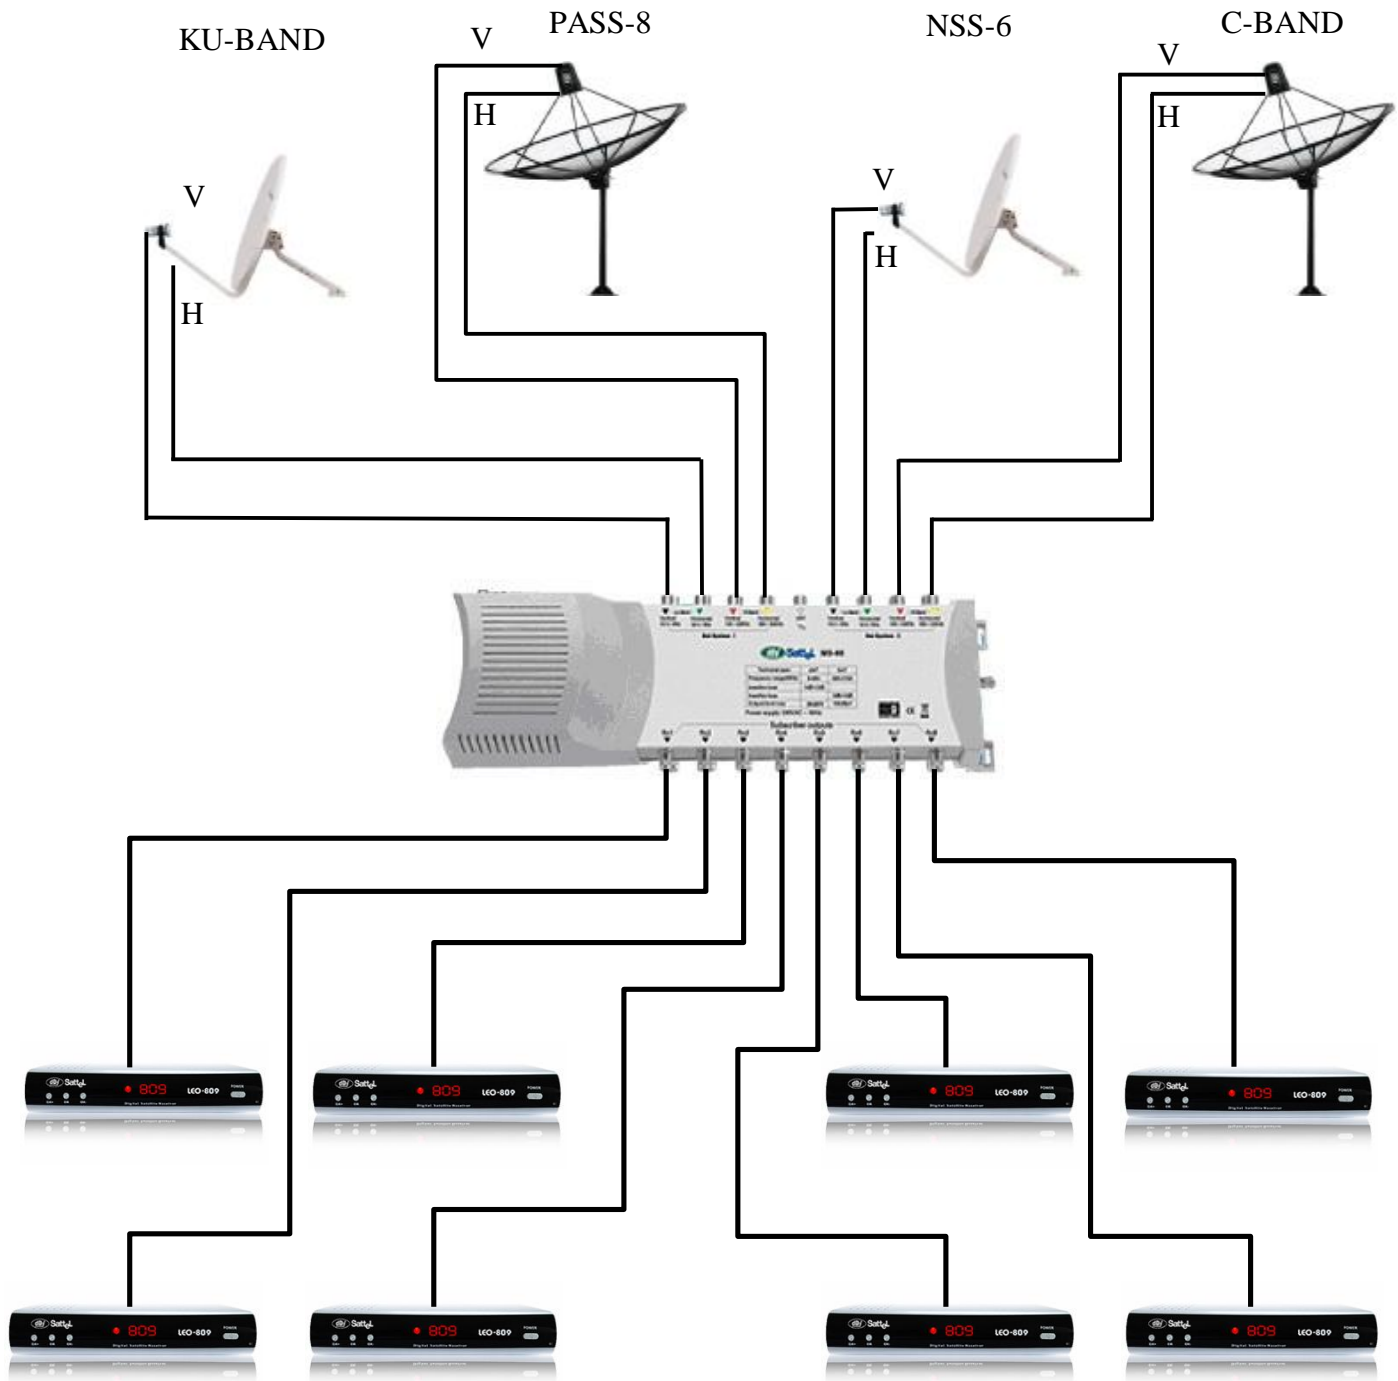

LEOTECH

การต่อใช้งาน Multiswitch 4/8

ติดตั้งดาวเทียมThaicomC-band

LNB 5150
 LNB 13/18V
 22 K เปิด
 Diseq ปิด

NSS-6

V C-BAND

H

การติดตั้งดาวเทียม NSS-6

การต่อใช้งาน Multiswitch 9/8

ดาว Ku-band		ดาว PASS-8		ดาว NSS-6		ดาว C-BAND	
LNB	11300	LNB	05150	LNB	09750	LNB	05150
LNB	13/18V	LNB	13/18V	LNB	13/18V	LNB	13/18V
22 K	ปิด	22 K	เปิด	22 K	ปิด	22 K	เปิด
Diseq	1	Diseq	1	Diseq	2	Diseq	2