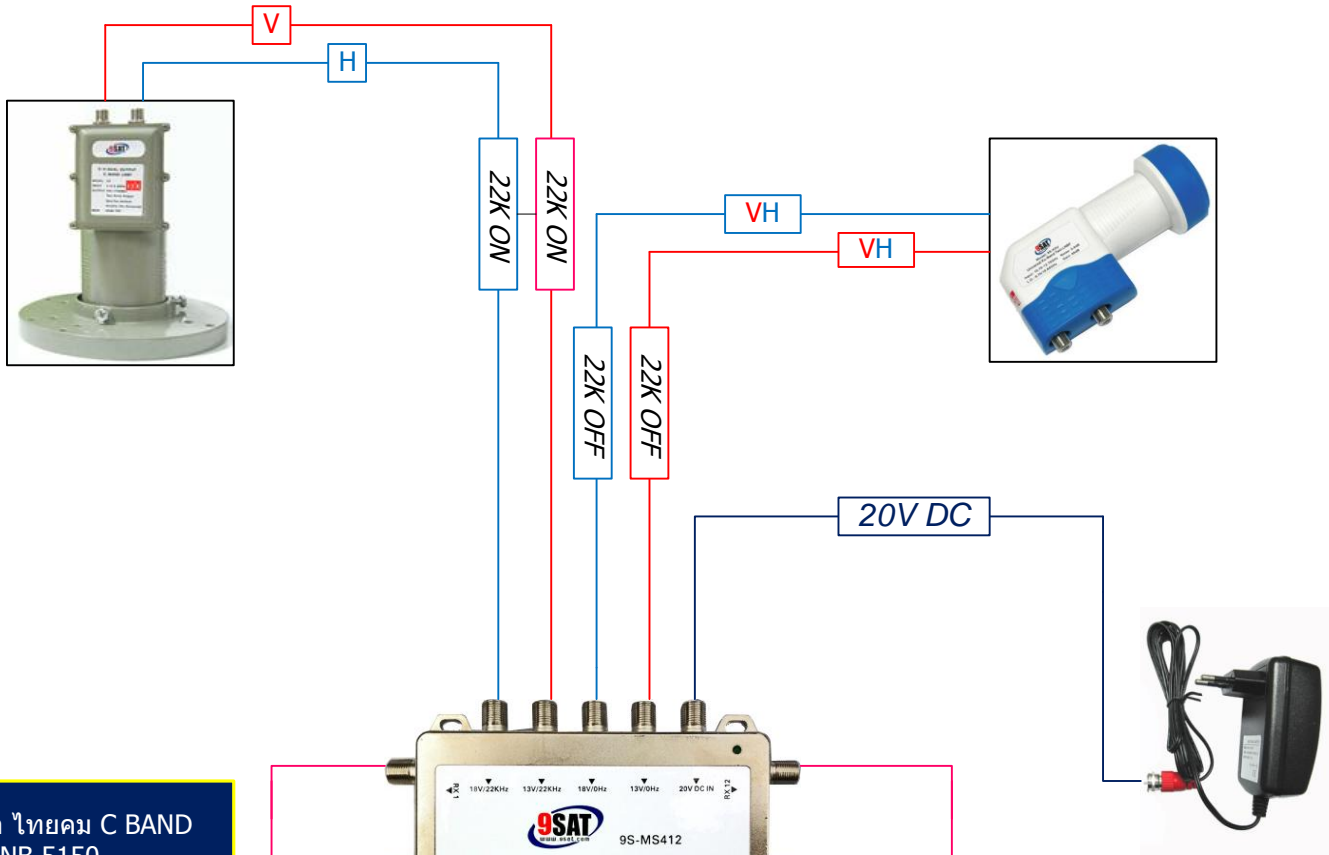

การต่อใช้งานมัลติสวิตช์ 4X12 9SAT

การตั้งค่า ไทยคม C BAND
 ความถี่ LNB 5150
 โหมด 22K เปิด
 Diseqc ปิด

การตั้งค่า NSS6
 ความถี่ LNB 9750
 โหมด 22K ปิด
 Diseqc ปิด