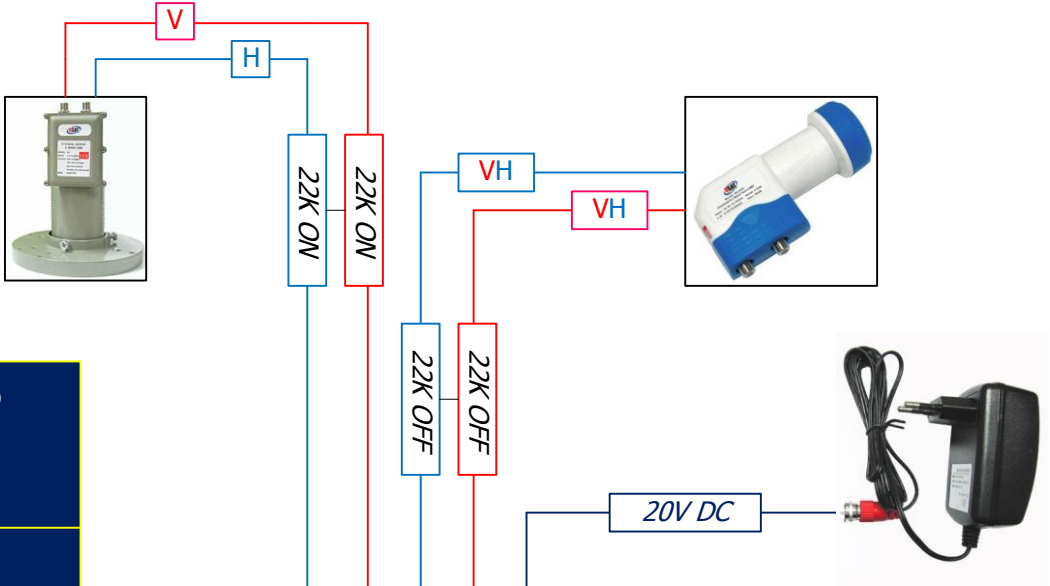

การต่อใช้งานมัลติสวิตช์ 4X16 9SAT

การตั้งค่า ไทยคม C BAND
 ความถี่ LNB 5150
 โหมด 22K เปิด
 Diseqc ปิด

การตั้งค่า NSS6
 ความถี่ LNB 9750
 โหมด 22K ปิด
 Diseqc ปิด