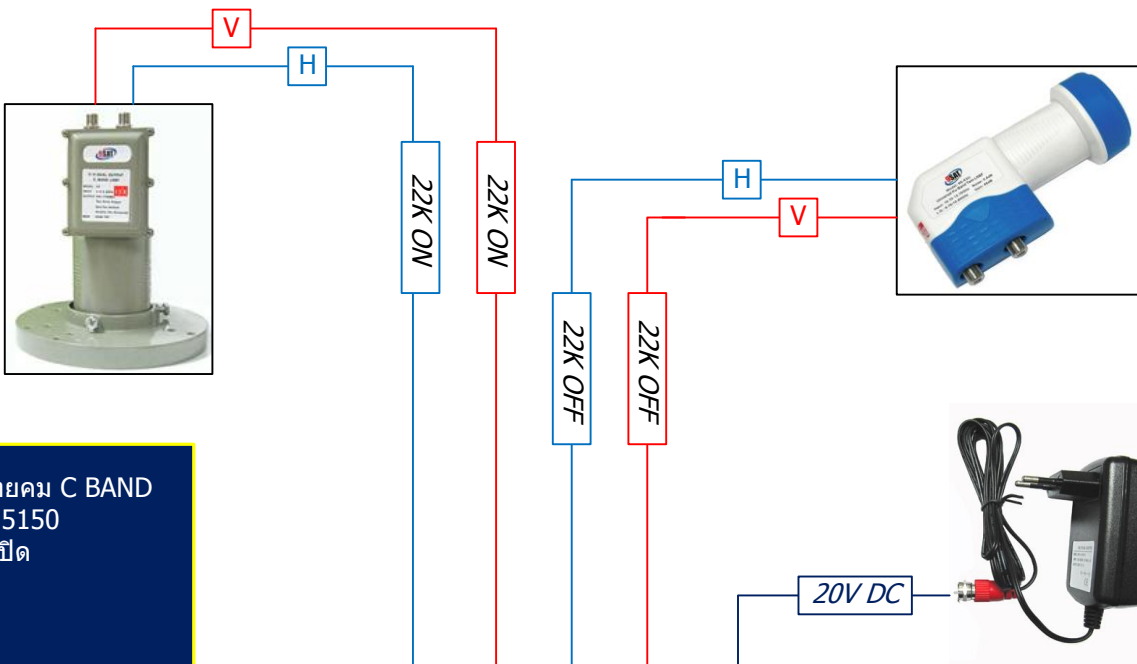

การต่อใช้งานมัลติสวิตช์ 4X8 9SAT

การตั้งค่า ไทยคม C BAND
 ความถี่ LNB 5150
 โหมด 22K เปิด
 Diseqc ปิด

การตั้งค่า NSS6
 ความถี่ LNB 9750
 โหมด 22K ปิด
 Diseqc ปิด